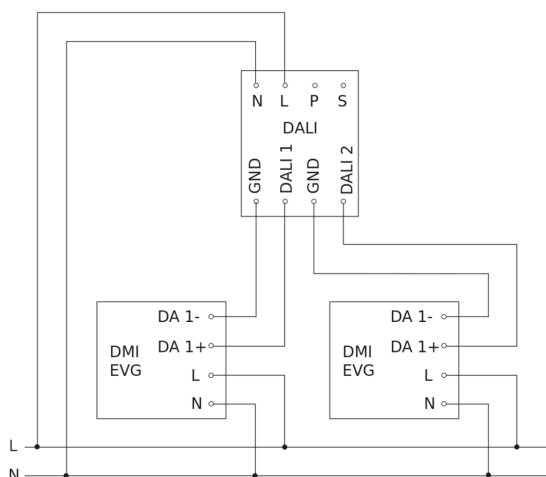

Dual HF

DALI-2 APC - incasso a soffitto
EAN 4007841 079499
Art. n. 079499

Schema elettrico Master

Schema elettrico Master-Slave collegamento in rete